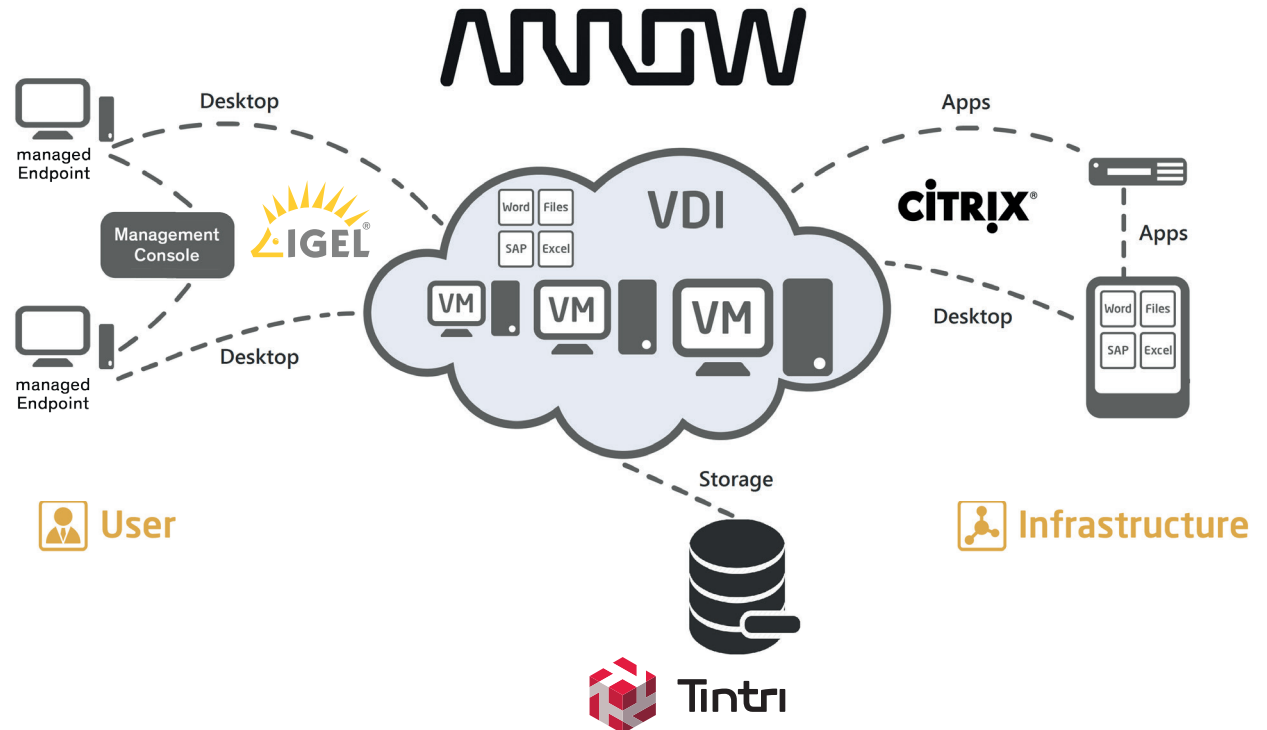

# The NEXT LEVEL of VDI: Arrow Workspace Solution

Perfekt aufeinander abgestimmte IT-Infrastruktur für Ihre Kunden!

## Workplace Transformation:

Den digitalen Wandel der Arbeitswelt gemeinsam mit **IGEL, Citrix und Tintri VMware Storage** erfolgreich gestalten!

## Tintri definiert den Begriff Storage völlig neu!

Verschenden Sie keine Zeit mehr mit dem konfigurieren von LUNs, Volumes oder RAID-Gruppen. Mit Tintri verwalten Sie Ihre virtuellen Desktops direkt, einfach und schnell. Konzentrieren Sie Ihre Ressourcen auf Ihre Anwendung!

Die führende Endpoint Management Lösung von IGEL setzt das Optimierungspotential in der IT-Bereitstellung auf Desktop-Seite um. Die IGEL Endpoint Management Software in Verbindung mit perfekt abgestimmten Endgeräten für einen effizienten und performanten Citrix Zugriff vereinfacht die Arbeit der IT-Experten, senkt die Kosten und erhöht die Sicherheit der bereitgestellten Desktops.