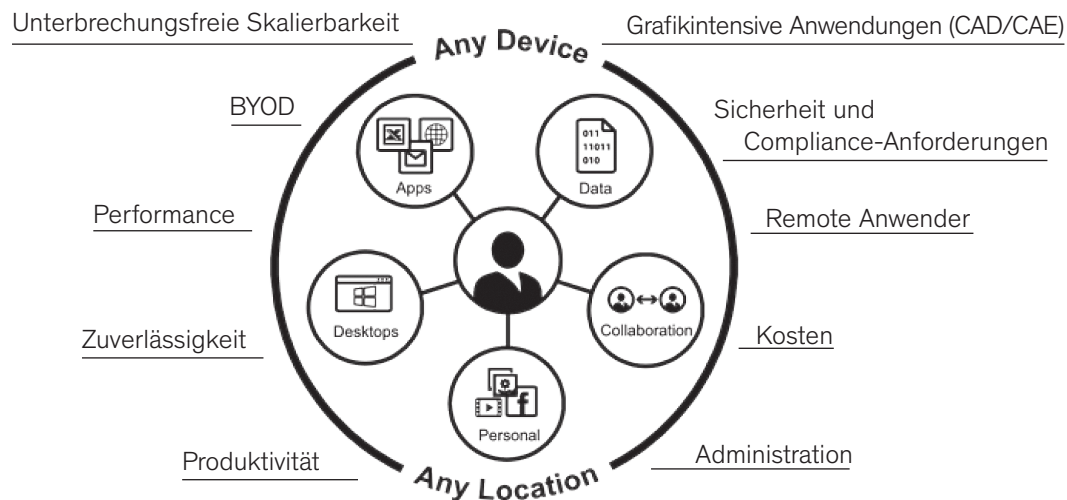

Von der Idee bis zur schlüsselfertigen Lösung

Diese Arrow Referenzarchitektur, kombiniert aus IGEL-Thin Clients, Citrix Software und Tintri VMware Storage wird optimal auf die jeweiligen Kundenanforderungen abgestimmt und beseitigt jegliche Barrieren bei Workspace Transformations- & VDI-Projekten - User Experience garantiert.

Heutige Herausforderungen beim Einsatz von VDI