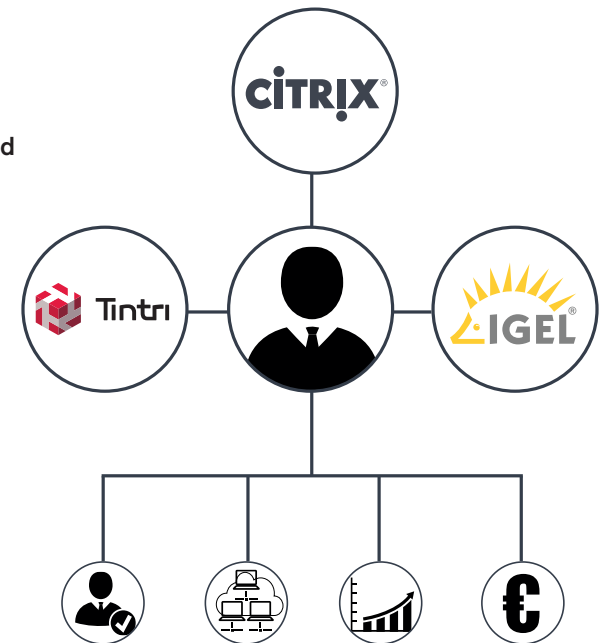

Differenzierung und Vorteile der Arrow VDI-Lösung

- > Durch Arrow - geprüft, validiert und getestet
- > Komplette aus einer Hand
- > Perfekt aufeinander abgestimmt
- > Flexibel, skalierbar und hochperformant
- > Einfachste Installation und Administration
- > Wirtschaftlich und kosteneffizient