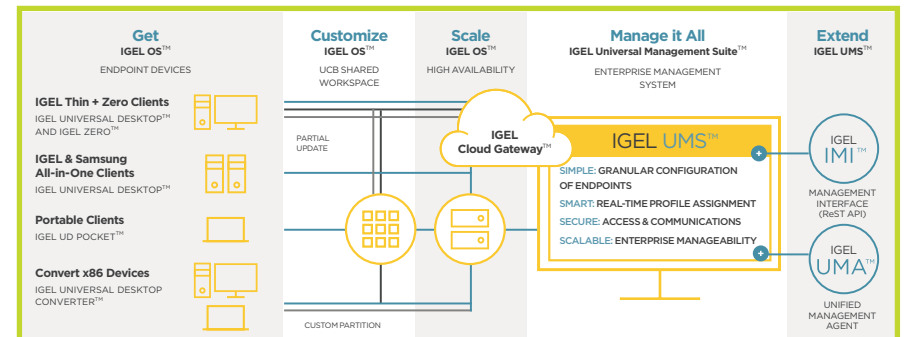

Manage it All IGEL Universal Management Suite SIMPLE SECURE SMART