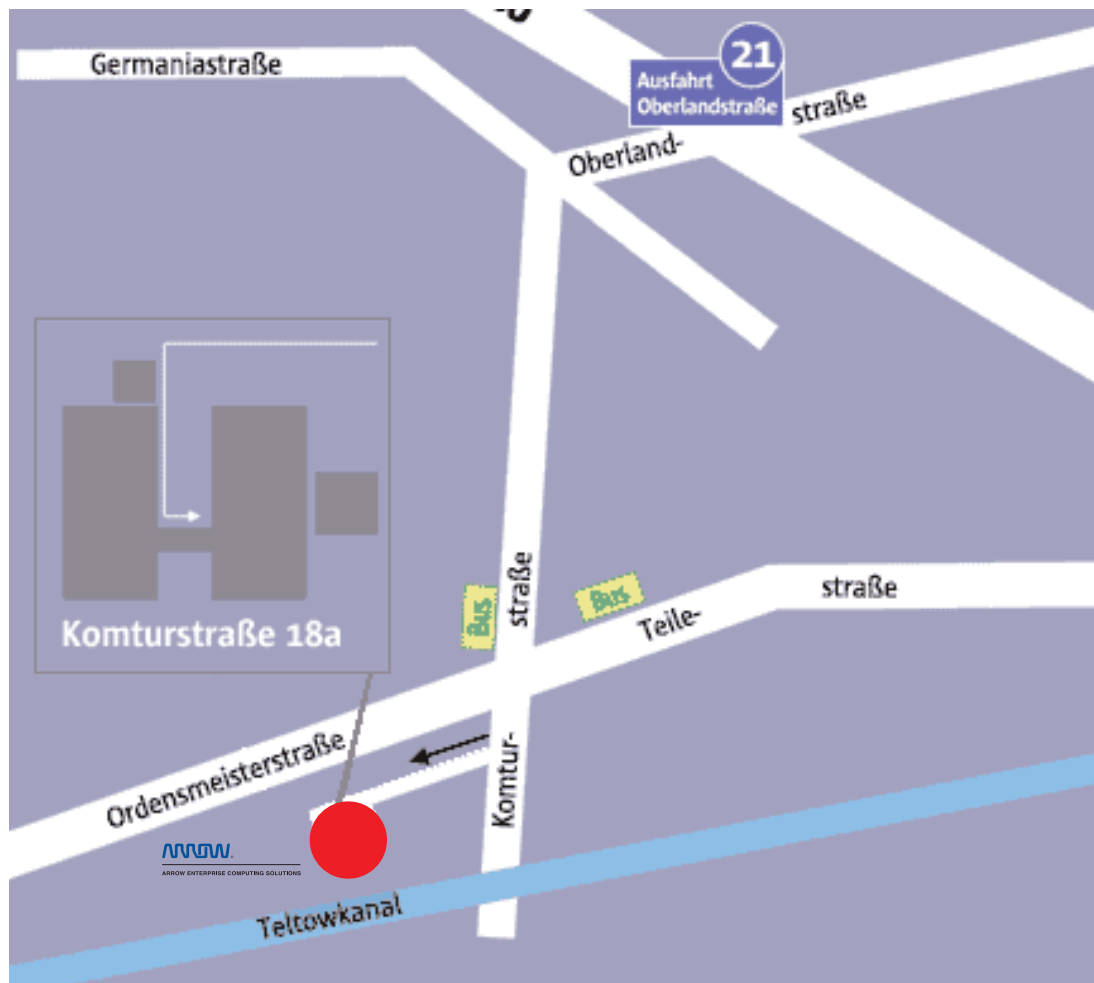

Anfahrtsplan Arrow ECS GmbH

Geschäftsstelle Berlin
c/o Sun Microsystems

Komturstraße 18 a
D-12099 Berlin
Tel.+49 (0)30/76 29 15-0
Fax+49 (0)30/76 29 15-15

Mit dem Auto

Vom Flughafen „Tegel“

- Auf die A111/E26 in Richtung Dresden bzw. in Richtung Flughafen Schönefeld.
- Weiter auf der A100 wie oben.
- Mit einem Taxi benötigen Sie ca. 30 Minuten.

Mit dem Auto

- Über die A100 bis Abfahrt (21) Oberlandstraße, dann auf die Oberlandstraße Richtung Germaniastraße abbiegen.
- An der zweiten Ampel links abbiegen in die Komturstraße.
- Weiter auf der Komturstraße bis zur Kreuzung Ordensmeister-/Teilestraße.
- Unmittelbar nach der Kreuzung rechts in die kleine Auffahrt einbiegen. Diese durchfahren Sie bis zu den beiden Hochhäusern.
- Im vorderen Gebäude stehen ausreichend Tiefgaragenplätze im 1. und 3.UG zur Verfügung.

Mit dem Bus

Von Bahnhof

- Mit den Linien 146 und 174 fahren Sie direkt bis zur Komturstraße Ecke Ordensmeister-/Teilestraße.
- Sie gehen weiter in Richtung Teltowkanal, biegen in die kleine Auffahrt ein und gehen auf die zwei Hochhäuser zu.
- Das erste Haus ist die Komturstraße 18 a.
- Wenn Sie den vorderen Eingang wählen, finden Sie unseren Empfang im 4. Stock.