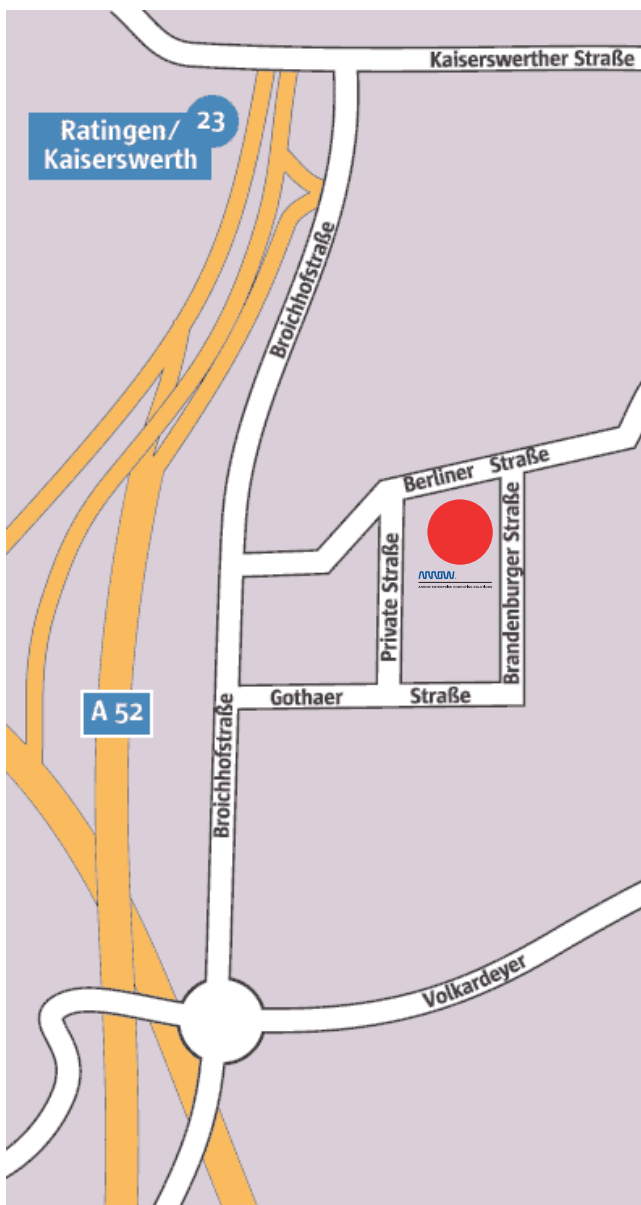

Anfahrtsplan Arrow ECS GmbH

Geschäftsstelle Düsseldorf
c/o Sun Microsystems

Brandenburger Straße 2
D-40880 Ratingen
Tel.+49 (0)2102/48 37-0
Fax+49 (0)2102/48 37-19

Mit dem Auto

Von Süden (A3):

- A3 bis Kreuz Ratingen Ost, dort auf die A44 bis Kreuz Düsseldorf-Nord.
- Dort auf die A52 Richtung Essen, dann sofort die Ausfahrt Ratingen nehmen.
- Am Ende der Ausfahrt rechts.
- An der 1. Ampel links.
- Nächste rechts in die Brandenburger Str.

Von Norden (A52):

- A52 bis Ausfahrt Ratingen, am Ende der Ausfahrt links.
- 1. Straße rechts (Richtung Hotels, Autobahn Essen).
- An der 1. Ampel links.
- Nächste rechts in die Brandenburger Str.

Von Osten (A52):

- Immer Richtung Düsseldorf-Flughafen fahren.
- Dann auf die A44 Richtung Velbert bis Kreuz Düsseldorf-Nord.
- Dort auf die A52 Richtung Essen, dann sofort die Ausfahrt Ratingen nehmen.
- Am Ende der Ausfahrt rechts.
- An der 1. Ampel links.
- Nächste rechts in die Brandenburger Str.